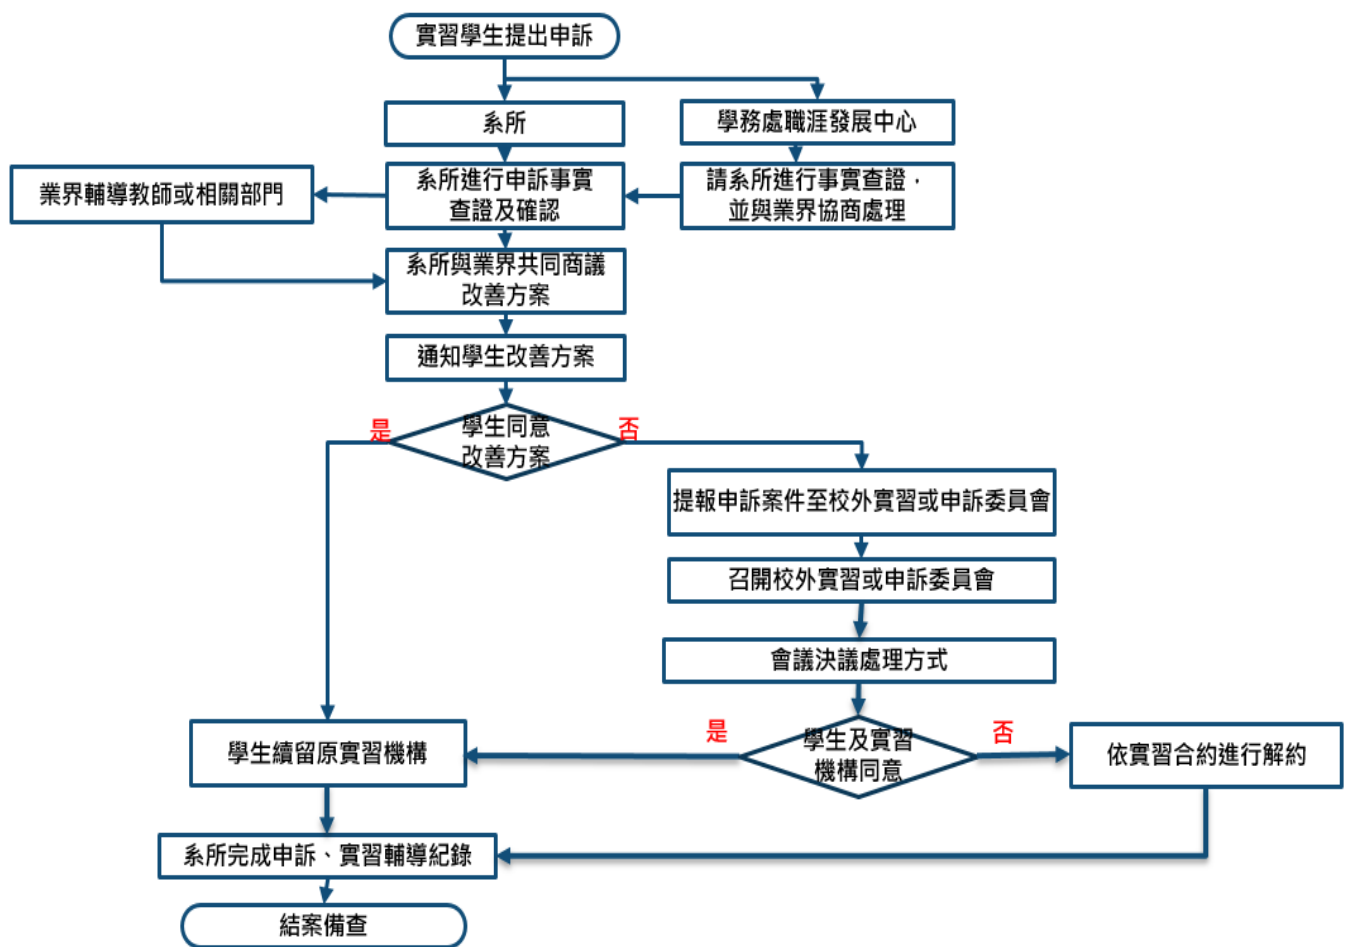

## 國立臺灣師範大學產業實習學生申訴及爭議處理流程

註：若涉及違反性騷擾防治規定，應於24小時內通報學生事務處專責導師室、校園駐衛警察隊、性別平等教育委員會。