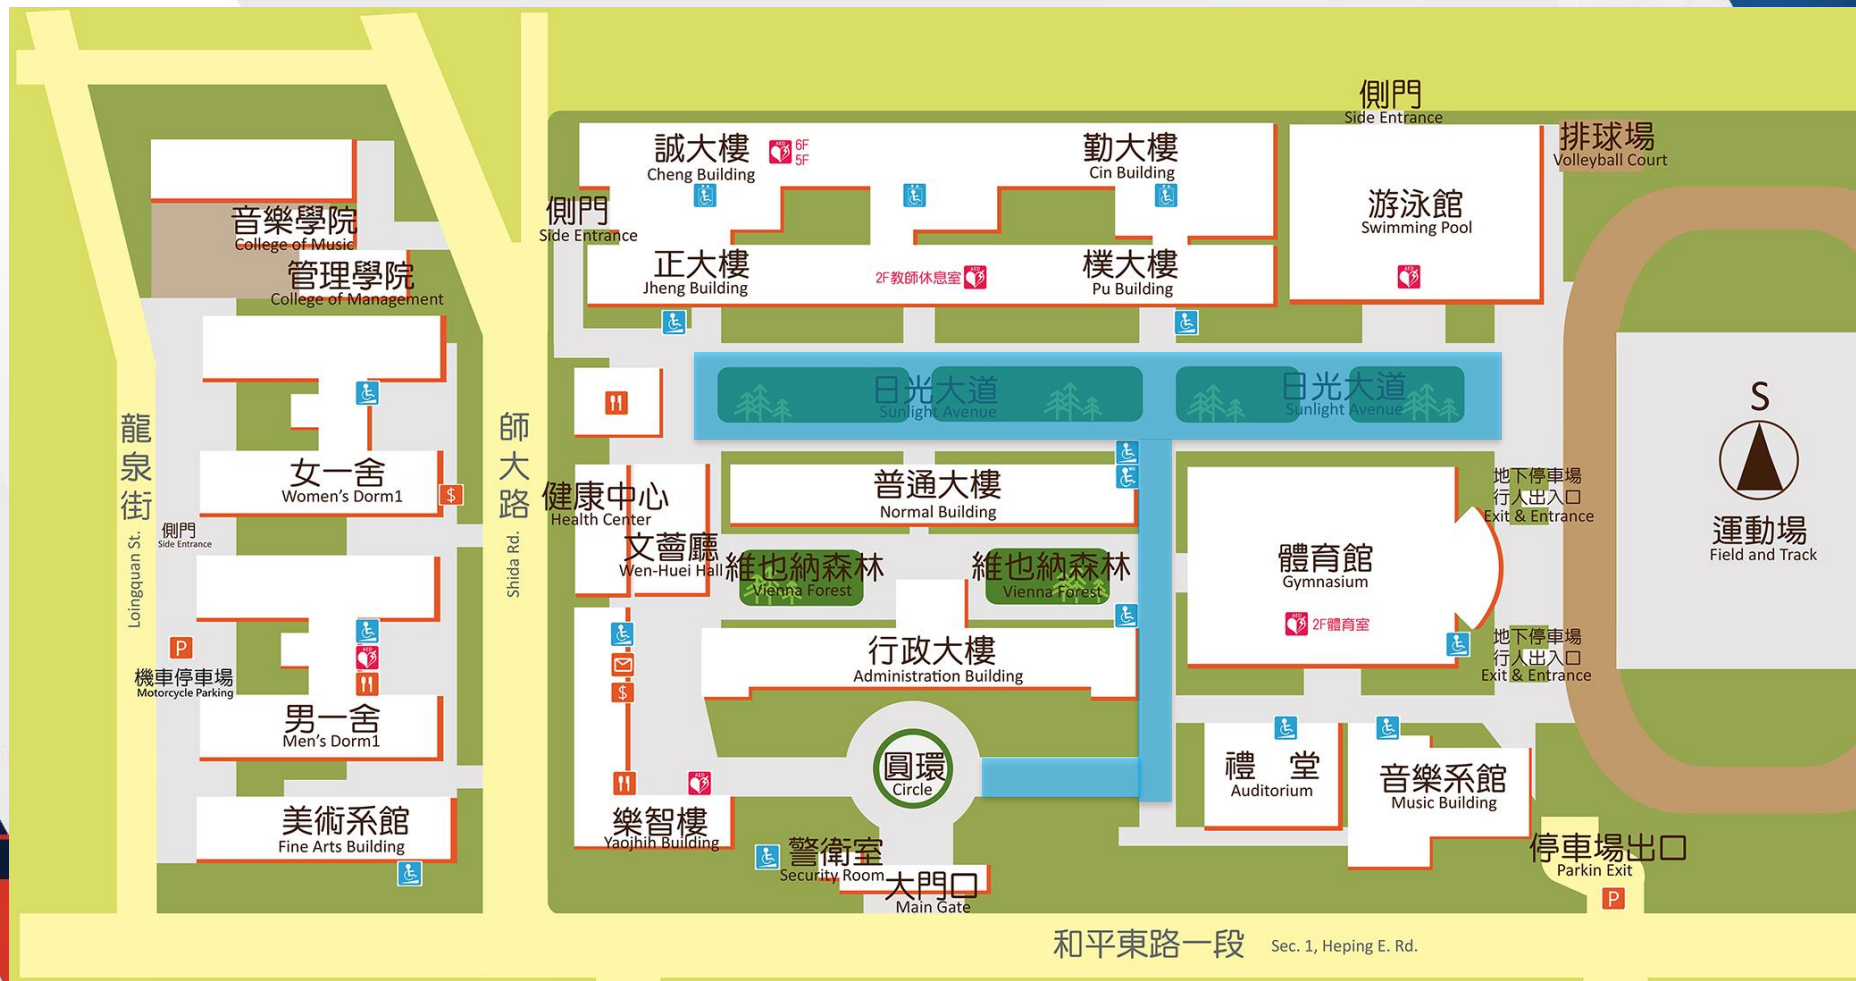

## 2022 NTNU Campus Recruitment

學務處 職涯發展中心  
*Office of Student Affairs, Career Center*

國立臺灣師範大學  
NATIONAL TAIWAN NORMAL UNIVERSITY

# 場地-2022就博會

## 徵才攤位區域

# 場地-2022就博會-日光大道

阿里山帳

徵才機構名牌

職缺海報

攤位燈

長桌&折疊椅